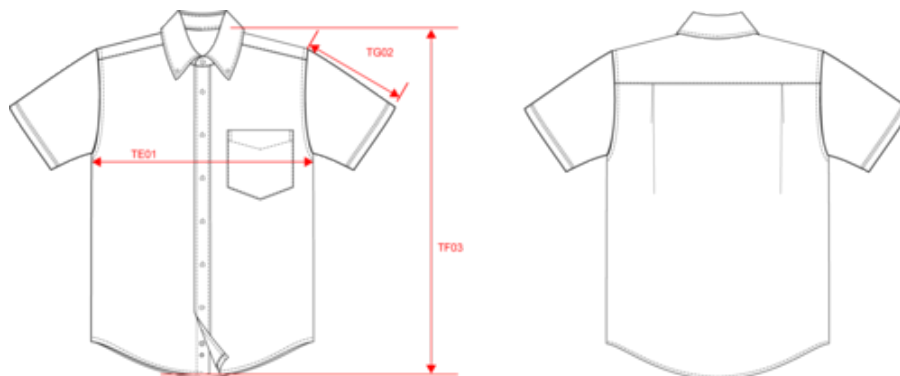

70% coton oxford / 30% polyester. Entretien facile (traitement Easy Care). Pointe de col boutonnée. Boutons ton sur ton. Poche poitrine côté gauche en V. Empiècement dos double avec 2 plis d'aisance. Ourlet bas de manche double rempli. 2 boutons de rappel. Bas arrondi. Certifié STANDARD 100 by OEKO-TEX® N° CQ 1007/7, IFTH.

Conditions de lavage

Existe aussi en version

K536

KARIBAN

K535

Chemise Oxford manches courtes

Dimensions (cm)

Mesures en cm	S	M	L	XL	XXL	3XL	4XL	5XL	6XL
TE01 - 1/2 largeur poitrine à 1.5cm de l'emmanchure	55.00	58.00	61.00	64.00	67.00	70.00	73.00	76.00	79.00
TF03 - Hauteur totale devant de l'HSP	76.50	78.50	80.50	82.50	84.50	86.50	88.50	90.50	92.50
TG07 - Longueur manche courte	24.50	25.25	26.00	26.75	27.50	28.25	29.00	29.75	30.50